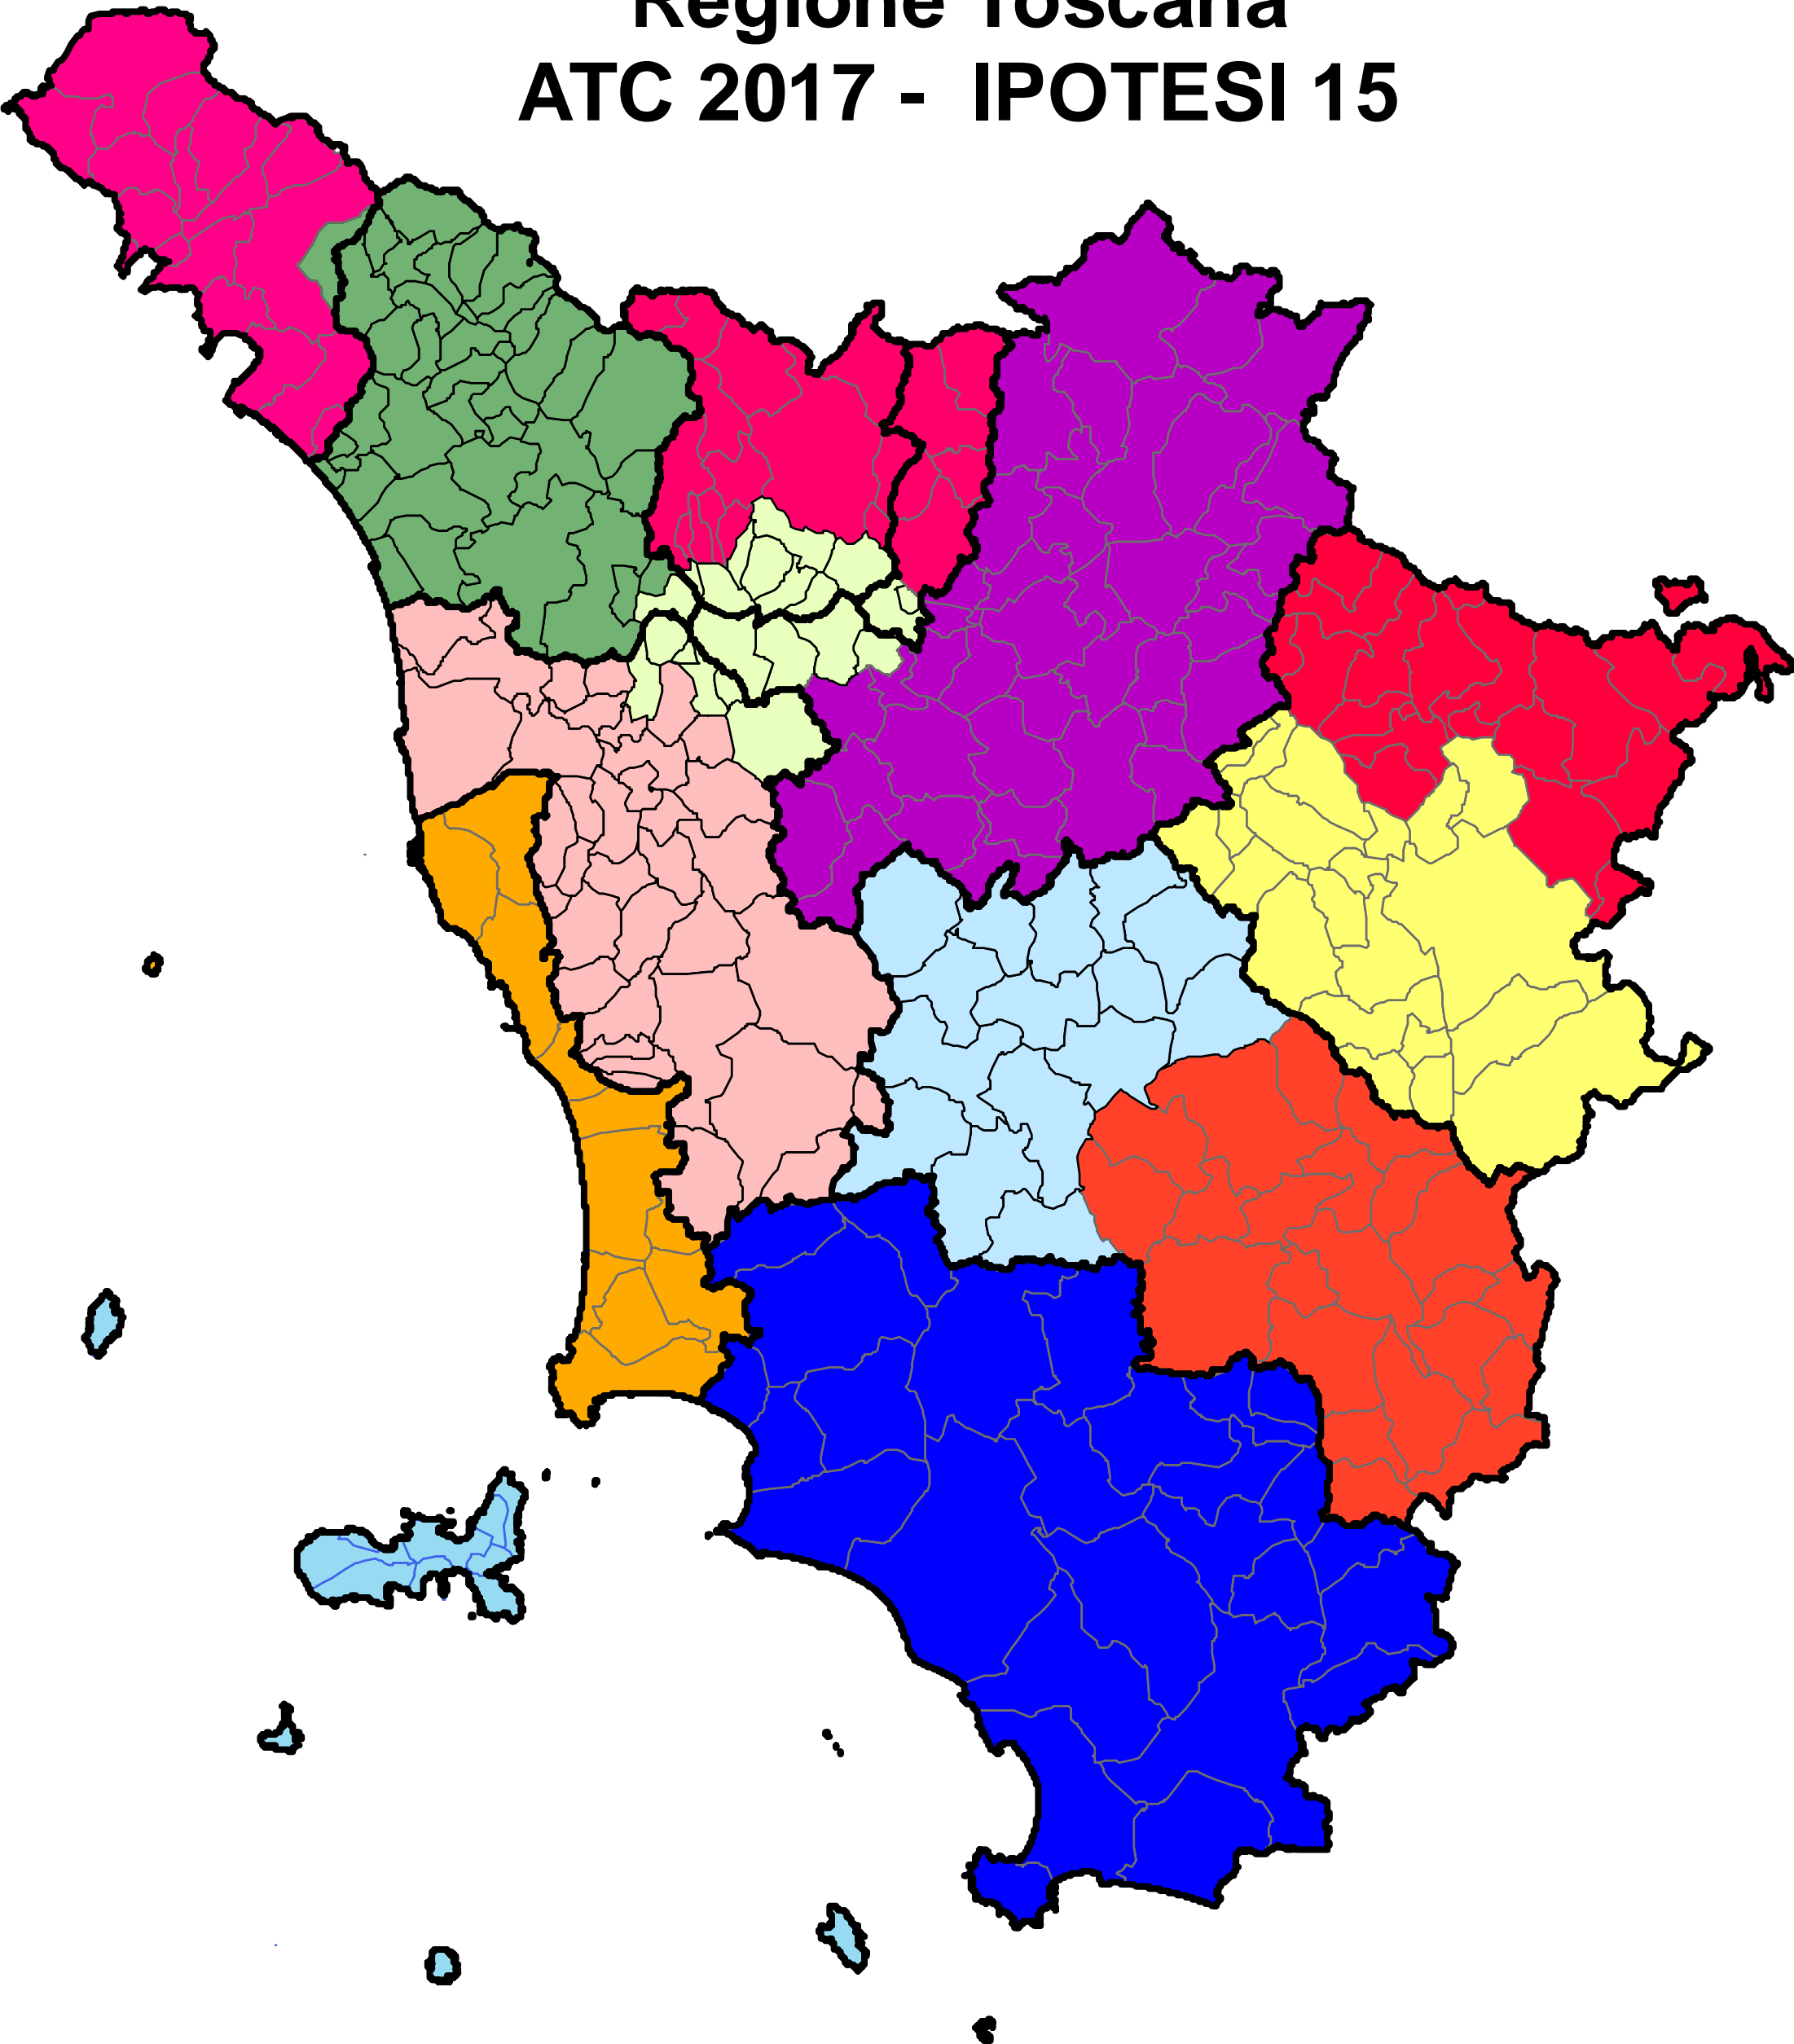

Regione Toscana

ATC 2017 - IPOTESI 15

Legenda

 TOSCANA CENTRALE PADULE DI FUCECCHIO	 ARCIPELAGO TOSCANO	 PISA
 APPENNINO VALLE DEL BISENZIO VALDINIEVOLE	 GROSSETO	 SIENA NORD
 AREZZO VALDARNO VALDICHIANA	 LIVORNO	 SIENA SUD
 CASENTINO VALTIBERINA	 LUCCA	
 FIRENZE	 MASSA	